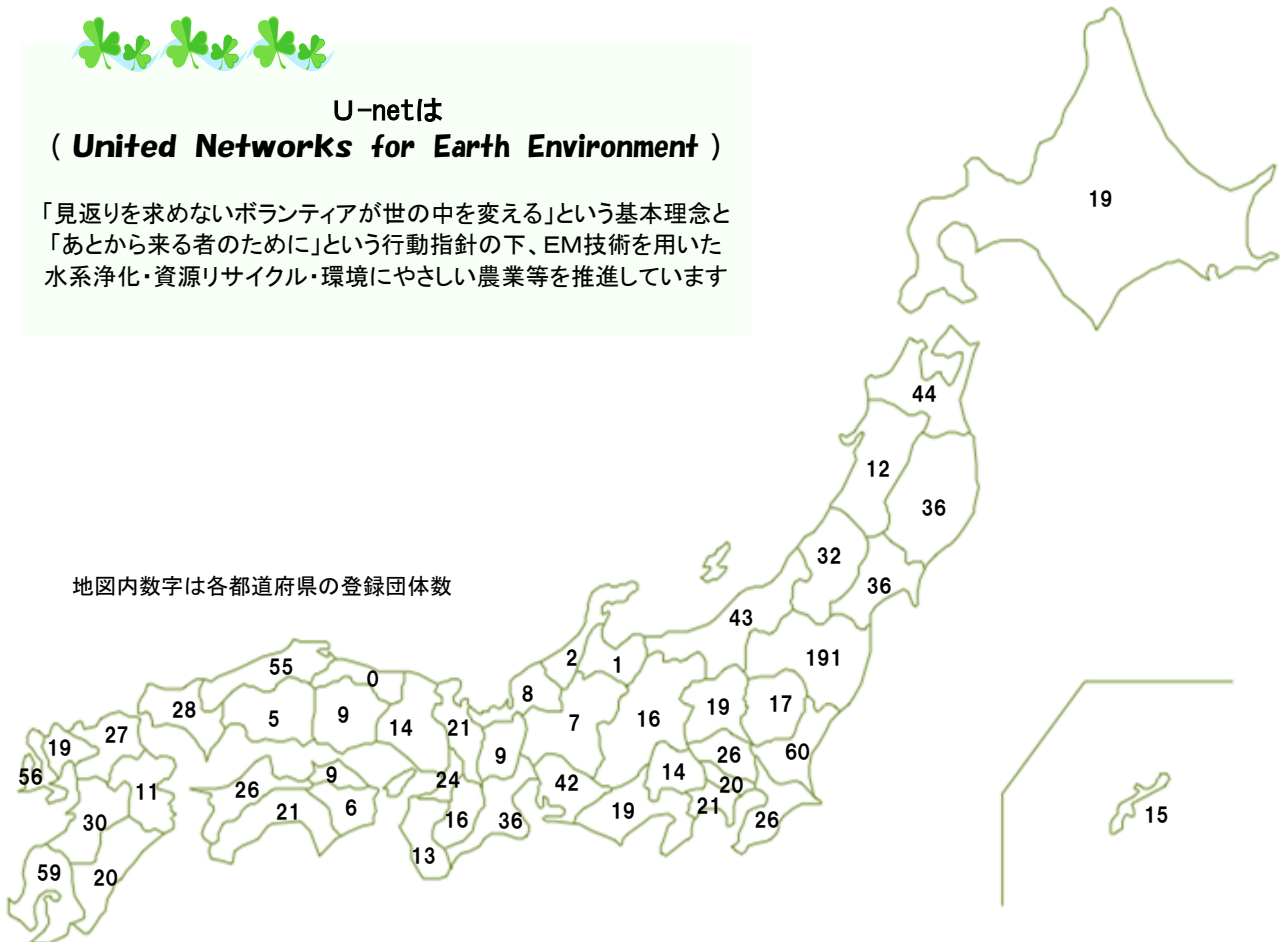

U-ネット【善循環の輪】登録団体

1,240 団体

平成29年10月31日現在

その他、個人登録者773名がいます

U-netは
(**United Networks for Earth Environment**)

「見返りを求めないボランティアが世の中を変える」という基本理念と
「あとから来る者のために」という行動指針の下、EM技術を用いた
水系浄化・資源リサイクル・環境にやさしい農業等を推進しています

地図内数字は各都道府県の登録団体数

NPO法人 地球環境共生ネットワーク

〒105-0014 東京都港区芝2-6-3 三宅ビル4階

TEL: 03-5427-2348

FAX: 03-5427-5890

E-mail: info@unet.or.jp

URL: <http://www.unet.or.jp/>